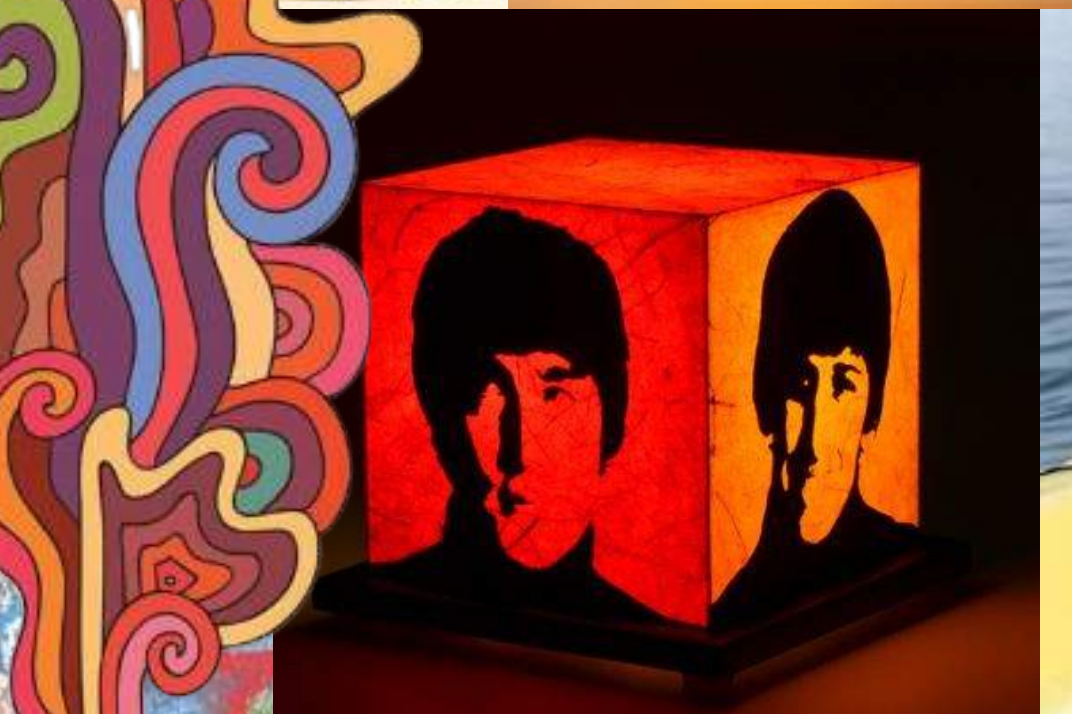

LUMINARINO AMARELO

MARIANA PINHEIRO GUEDES

INTRODUÇÃO

Tinhamos como proposta de projeto produzir uma luminária com uma única chapa de MDF. Com a temática livre, decidi fazê-lo como homenagem ao ilustre "Submarino Amarelo" dos Beatles.

A seguir, o painel de inspiração do projeto.

The Beatles Yellow Submarine

MODELO VOLUMETRICO

DESENHO TÉCNICO

Item	Descrição	Qtde.
1	Sustentação interna à esquerda (5mm para dentro)	1
2	Sustentação interna entre peça 1 e 3 - horizontal	1
3	Sustentação interna aplicada ao bucal da lâmpada	1
4	Sustentação interna entre peça 3 e 5 - horizontal	1

AMBIENTAÇÃO

An underwater-themed illustration with a dark blue background. In the upper right, there are two large, glowing blue bubbles of different sizes. A school of light blue fish swims in the upper middle. In the lower half, there are stylized, rounded hills in shades of blue and purple, with several small, light pink fish swimming around them. The word "OBRIGADA!" is written in a bold, yellow, bubbly font across the center.