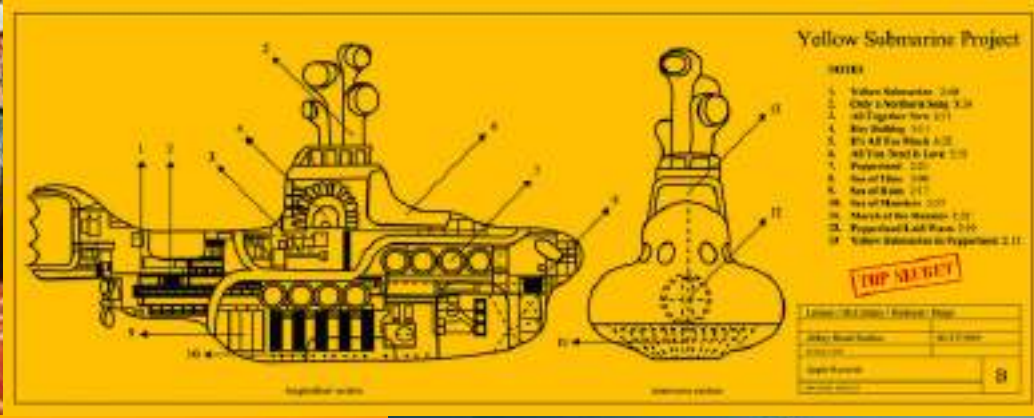

A seguir, o painel de inspiração do projeto.

The Beatles Yellow Submarine

MODELO VOLUMETRICO

DESENHO TÉCNICO

Item	Descrição	Qtde.
1	Sustentação interna à esquerda (5mm para dentro)	1
2	Sustentação interna entre peça 1 e 3 - horizontal	1
3	Sustentação interna aplicada ao bucal da lâmpada	1
4	Sustentação interna entre peça 3 e 5 - horizontal	1