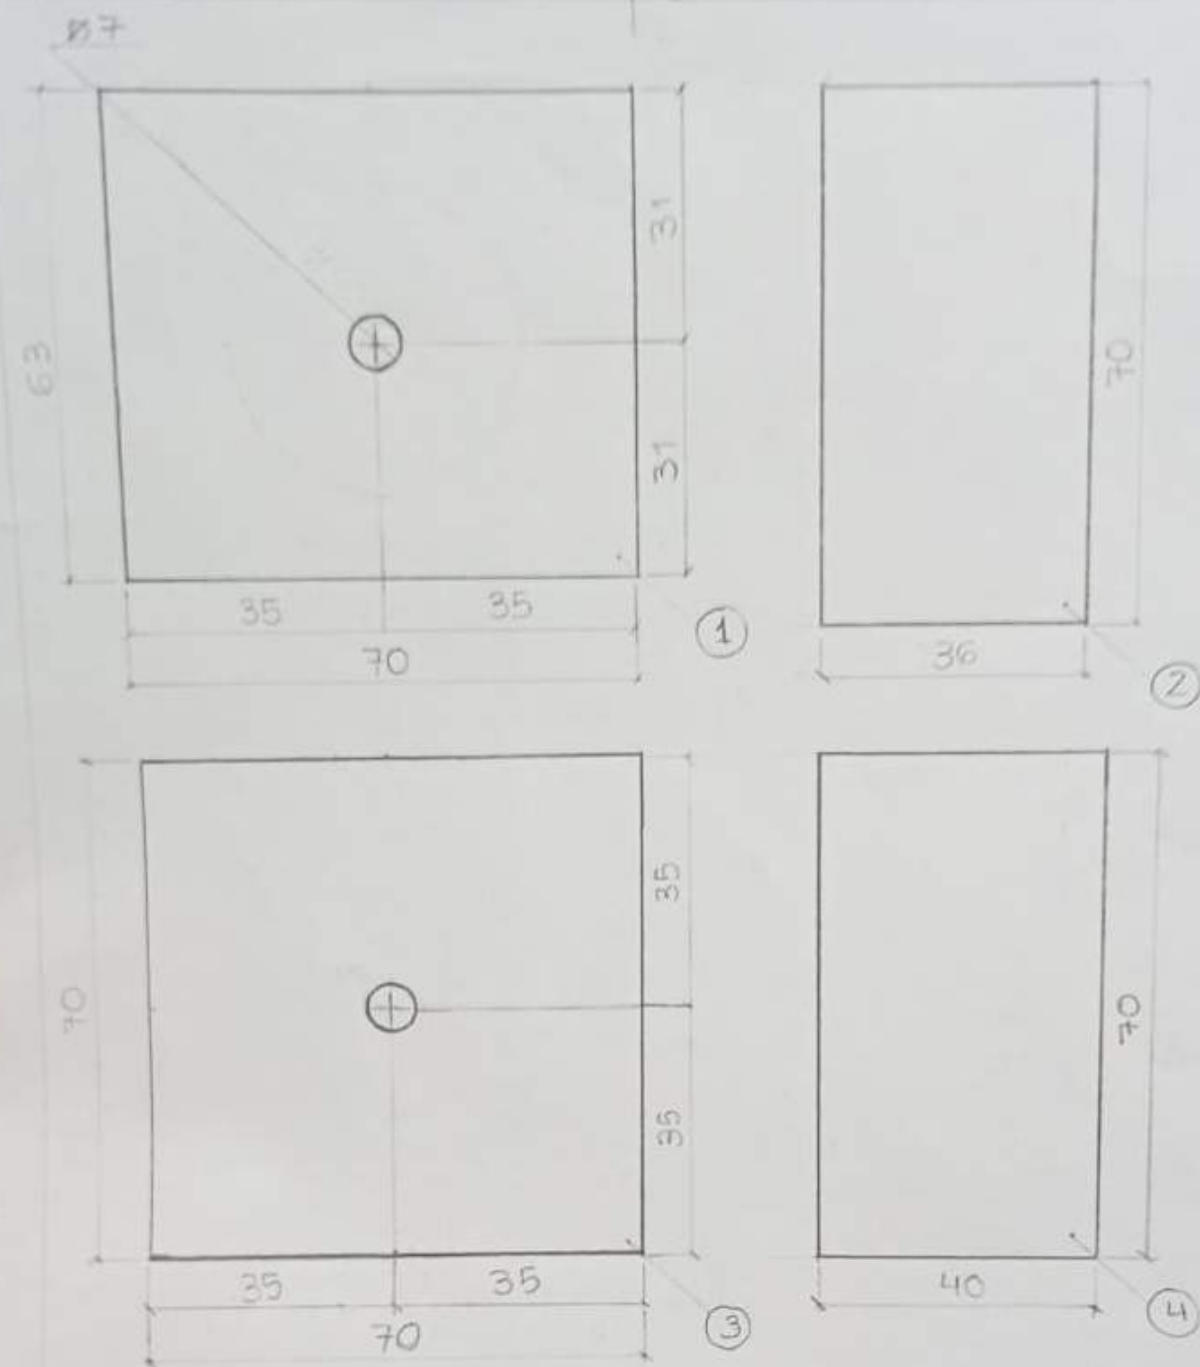

A seguir, o painel de inspiração do projeto.

The Beatles Yellow Submarine

MODELO VOLUMETRICO

DESENHO TÉCNICO

Item	Descrição	Qtde.
1	Sustentação interna à esquerda (5mm para dentro)	1
2	Sustentação interna entre peça 1 e 3 - horizontal	1
3	Sustentação interna aplicada ao bucal da lâmpada	1
4	Sustentação interna entre peça 3 e 5 - horizontal	1

	TÍTULO	DATA	FOLHA
	Peças Internas I	30/05/26	A4
	ALUNO	TURMA	MEDIDA
	Mariana Pimenta Guedes	25.2	mm
	PROFESSOR	DISCIPLINA	ESCALA
Mariana	Modelagem II	1:1	

Item	Descrição	Qtde.
5	Sustentação interna entre peça 4 e base - vertical	1
6	Sustentação interna entre base e peça 8 - vertical	1
7	Sustentação interna entre peças 7 e 9 - horizontal	1
8	Sustentação interna à direita - vertical	1

	TÍTULO	DATA	FOLHA
	Peças Internas II	30/05/26	A3
	ALUNO	TURMA	MEDIDA
	Mariana P. Guedes	25.2	mm
	PROFESSOR	DISCIPLINA	ESCALA
Mariana	Modelagem II	1:1	

RENDER

ACABAMENTOS NA MADEIRA

PINTURA

PRODOTTO FINAL