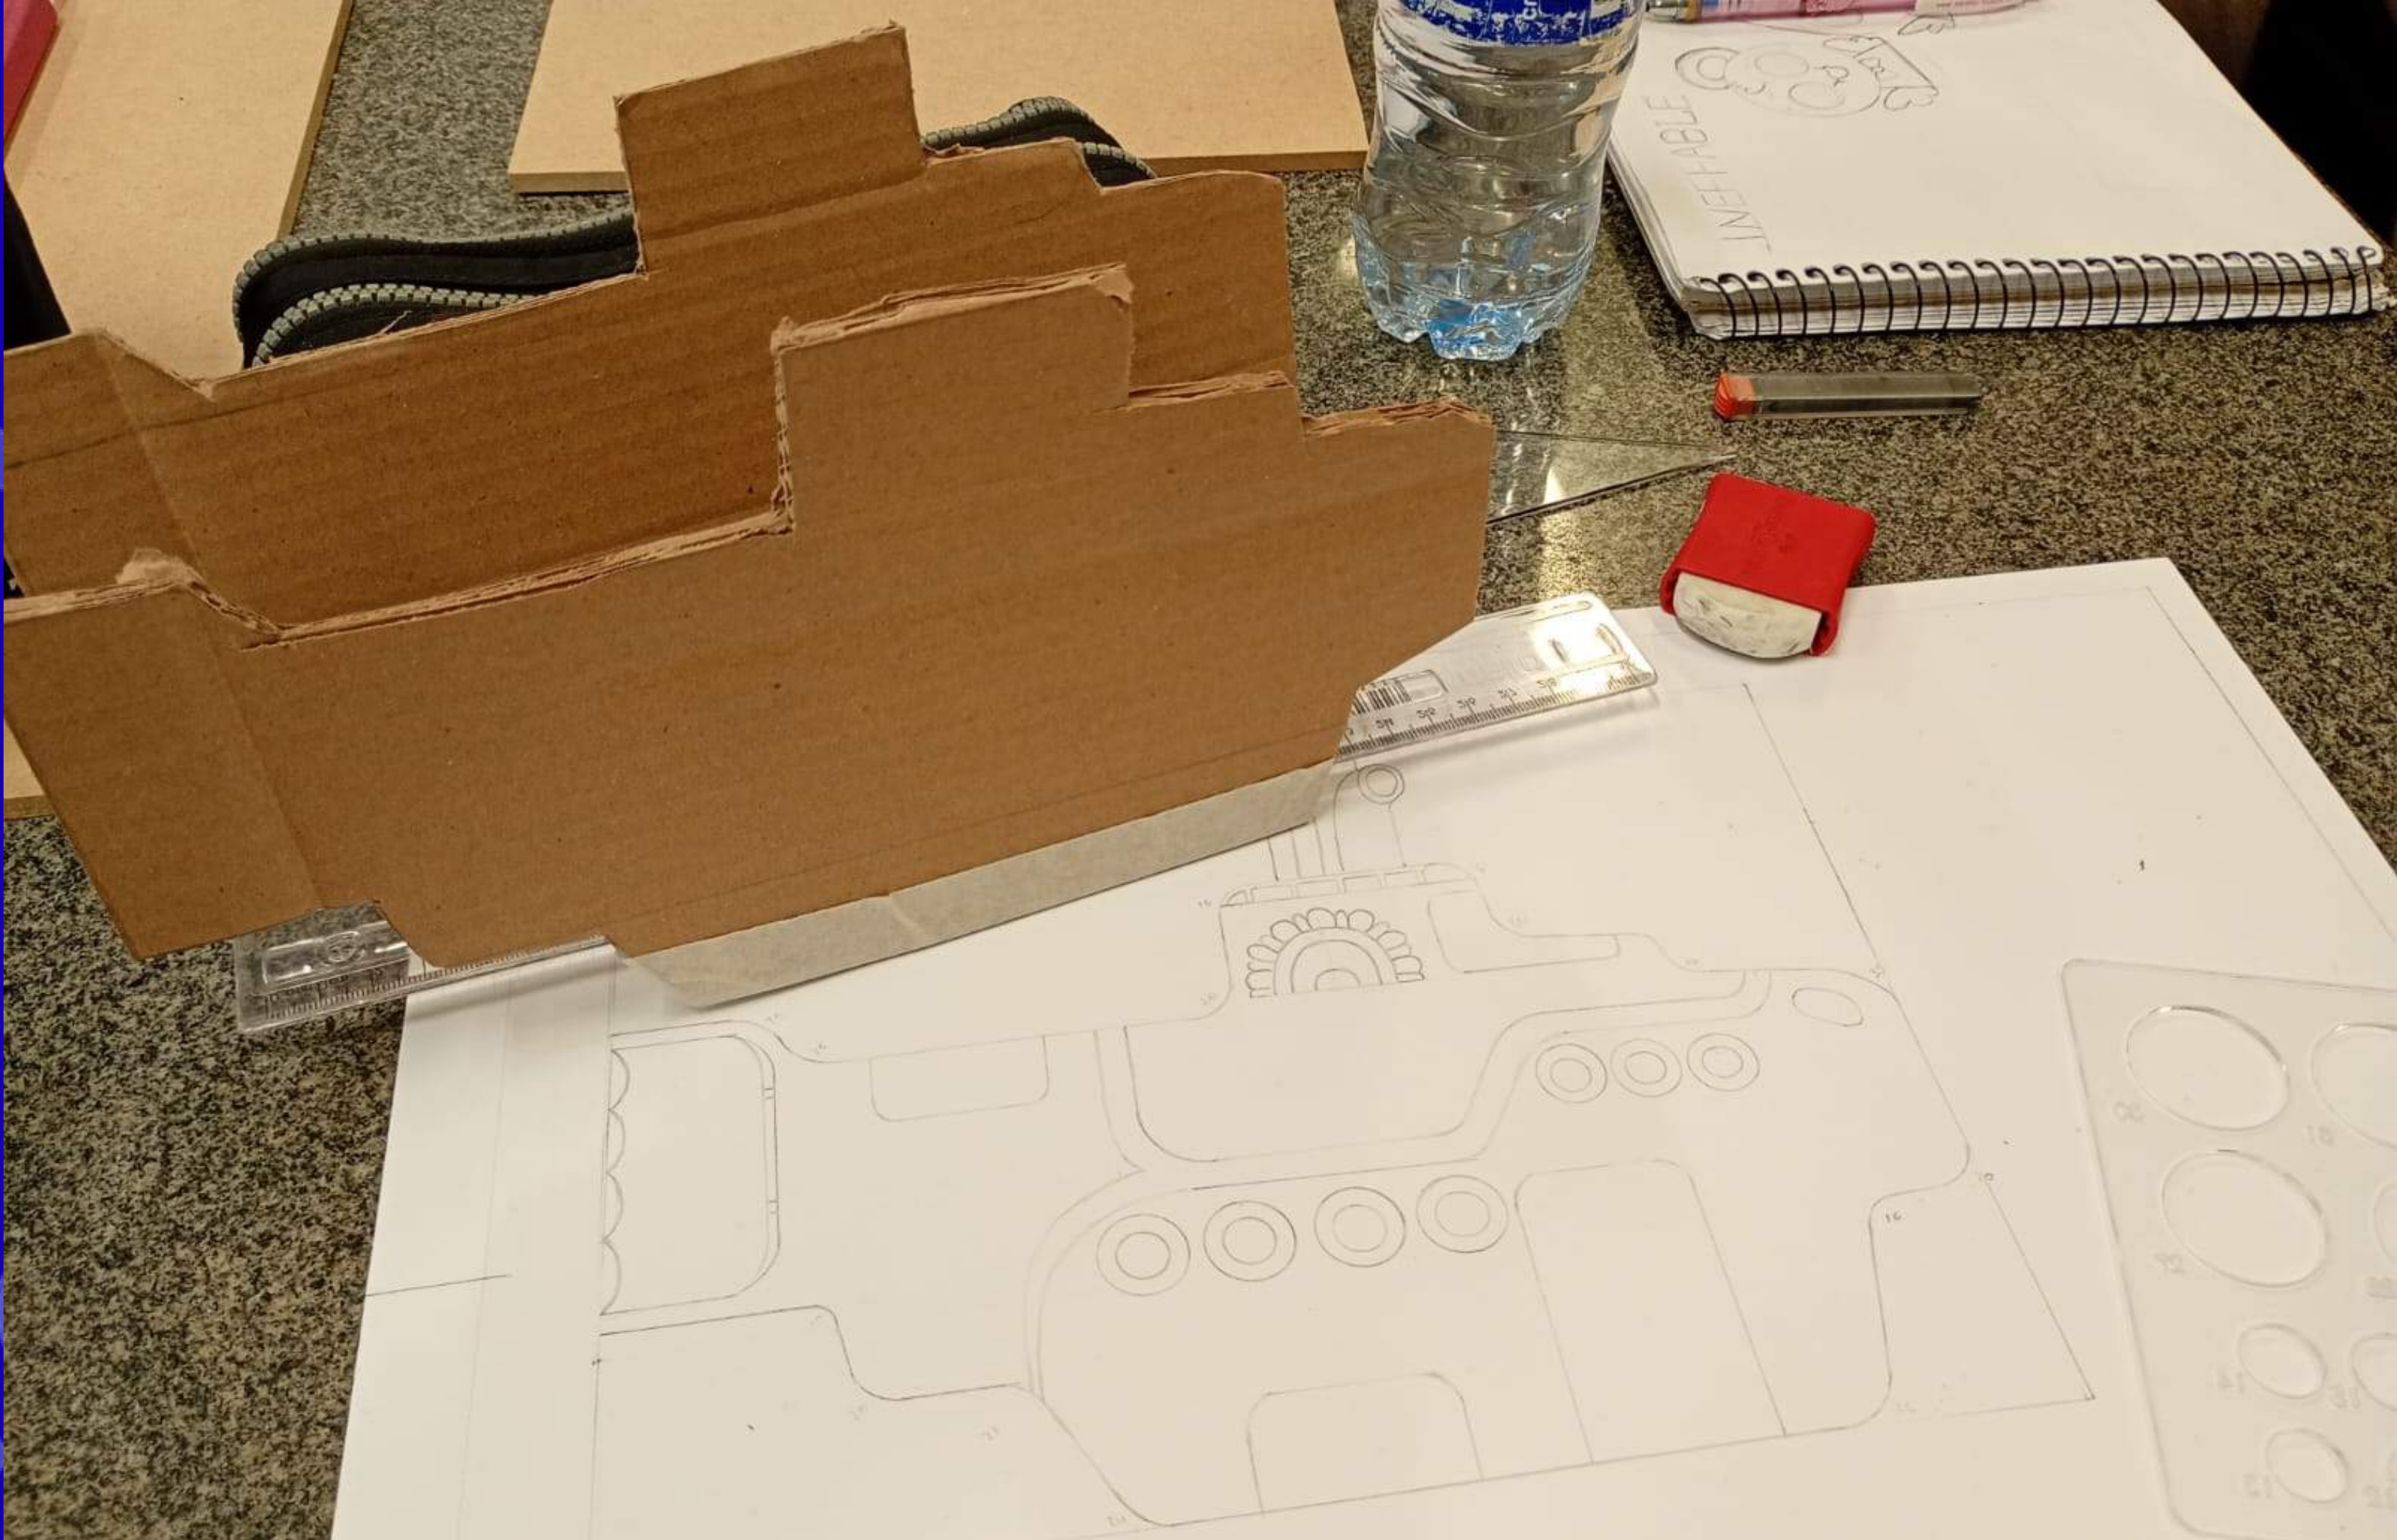

A seguir, o painel de inspiração do projeto.

The Beatles Yellow Submarine

MODELO VOLUMETRICO

DESENHO TÉCNICO

Item	Descrição	Qtde.
1	Sustentação interna à esquerda (5mm para dentro)	1
2	Sustentação interna entre peça 1 e 3 - horizontal	1
3	Sustentação interna aplicada ao bucal da lâmpada	1
4	Sustentação interna entre peça 3 e 5 - horizontal	1