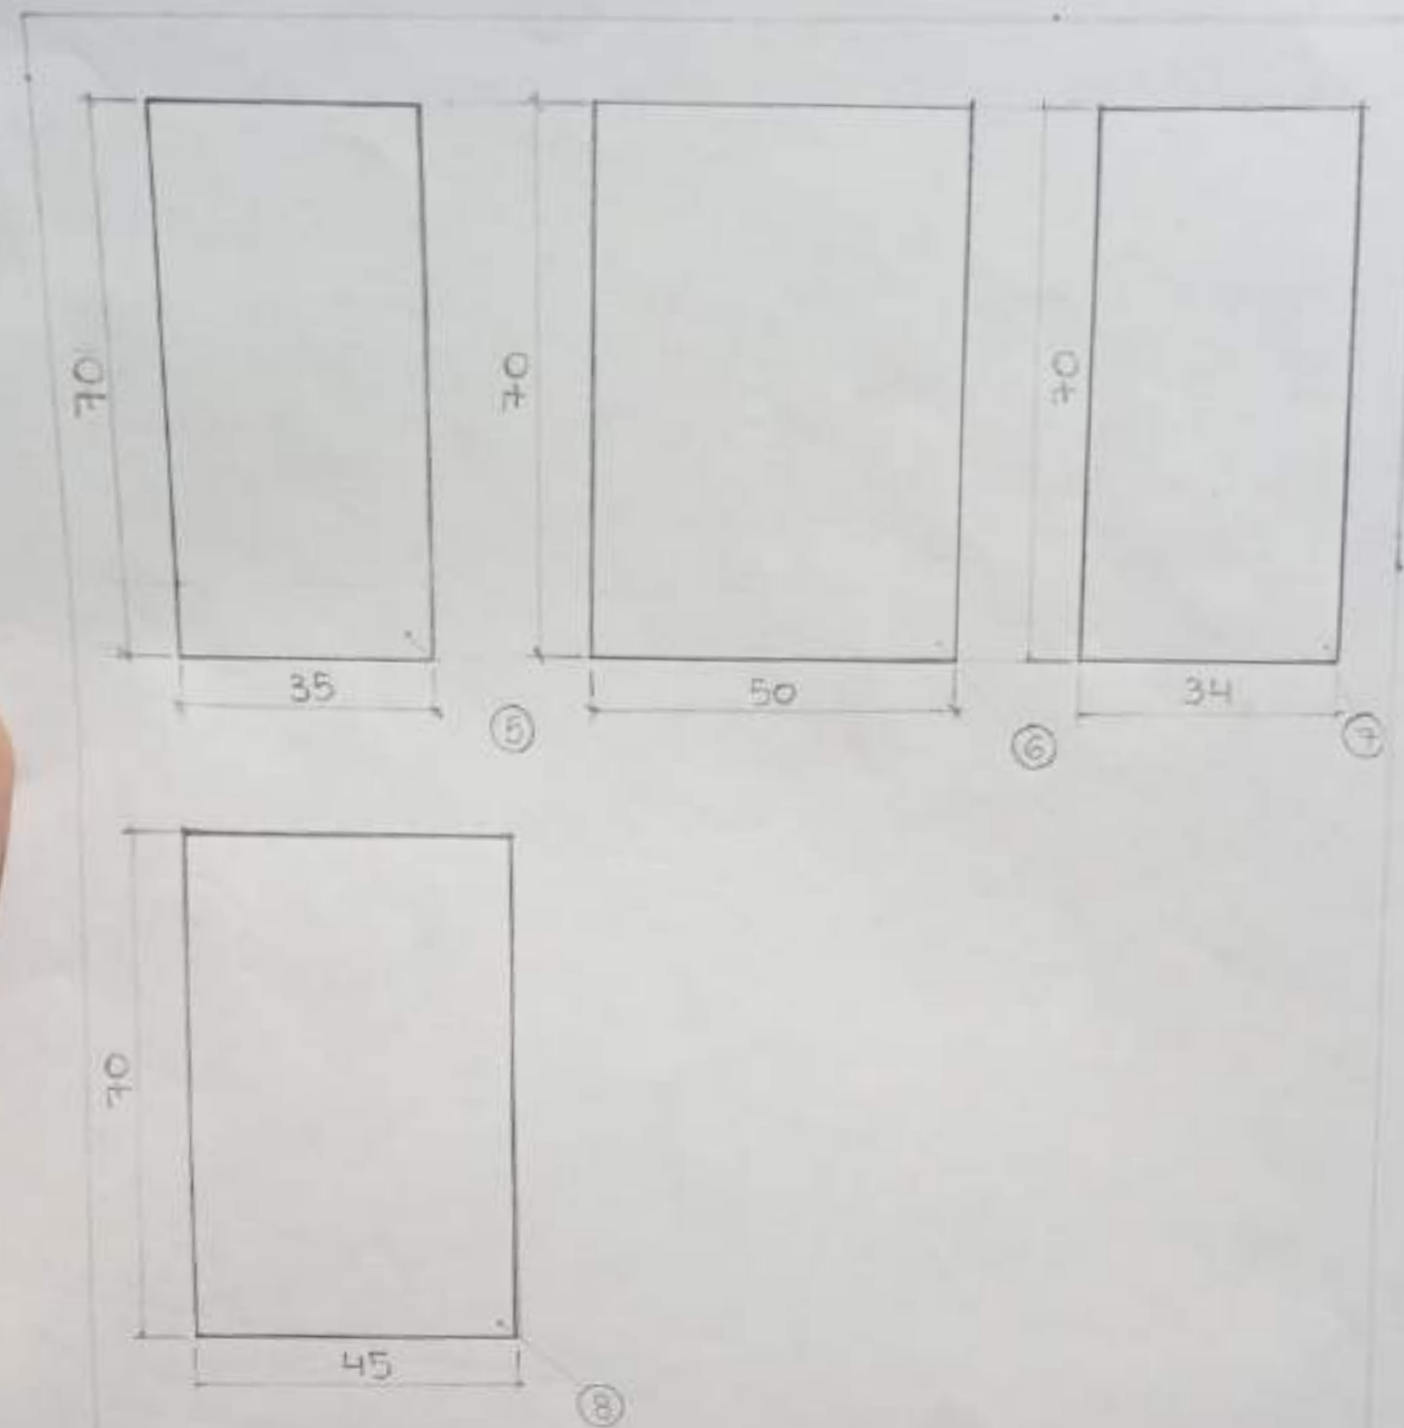

A seguir, o painel de inspiração do projeto.

The Beatles Yellow Submarine

MODELO VOLUMETRICO

DESENHO TÉCNICO

Item	Descrição	Qtde.
1	Sustentação interna à esquerda (5mm para dentro)	1
2	Sustentação interna entre peça 1 e 3 - horizontal	1
3	Sustentação interna aplicada ao bucal da lâmpada	1
4	Sustentação interna entre peça 3 e 5 - horizontal	1

	TÍTULO	DATA	FOLHA
	Peças Internas I	30/05/26	A4
	ALUNO	TURMA	MEDIDA
	Mariana Pimenta Guedes	25.2	mm
	PROFESSOR	DISCIPLINA	ESCALA
Mariana	Modelagem II	1:1	

Item	Descrição	Qtde.
5	Sustentação interna entre peça 4 e base - vertical	1
6	Sustentação interna entre base e peça 8 - vertical	1
7	Sustentação interna entre peças 7 e 9 - horizontal	1
8	Sustentação interna à direita - vertical	1

	TÍTULO	DATA	FOLHA
	Peças Internas II	30/05/26	A3
	ALUNO	TURMA	MEDIDA
	Mariana P. Guedes	25.2	mm
	PROFESSOR	DISCIPLINA	ESCALA
Mariana	Modelagem II	1:1	

RENDER

ACABAMENTOS NA MADEIRA

PINTURA

PRODOTTO FINAL