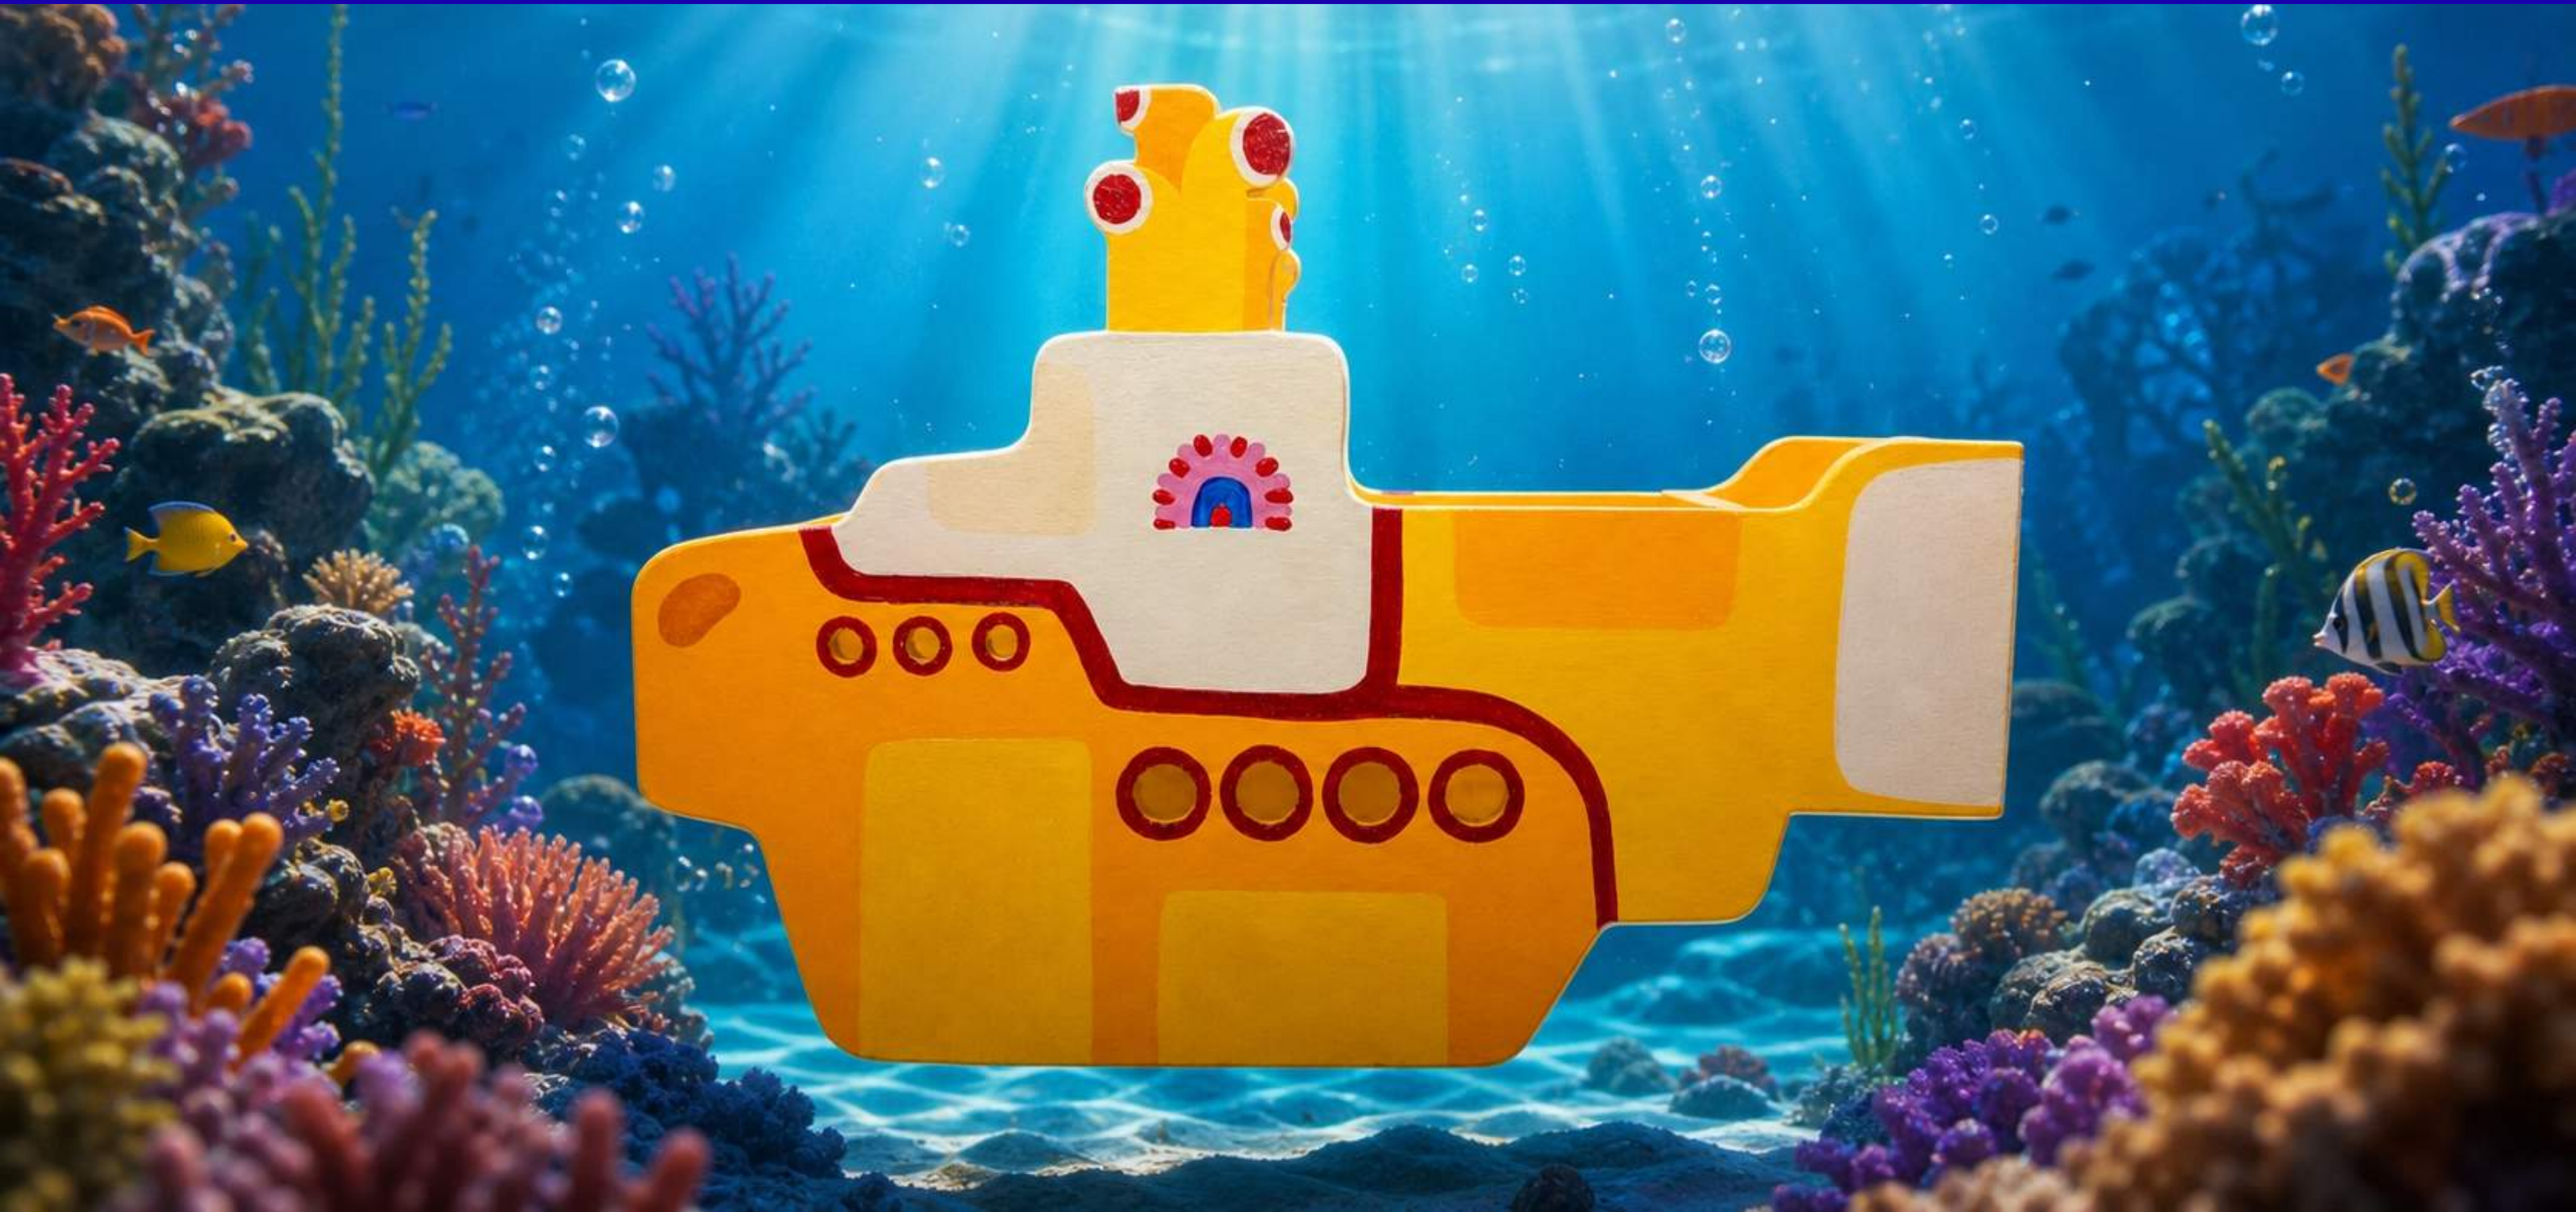

LUMINARINO AMARELO

MARIANA PINHEIRO GUEDES

INTRODUÇÃO

Tinhamos como proposta de projeto produzir uma luminária com uma única chapa de MDF. Com a temática livre, decidi fazê-lo como homenagem ao ilustre "Submarino Amarelo" dos Beatles.

AMBIENTAÇÃO

An underwater-themed illustration with a dark blue background. In the upper right, there are two large, glowing blue bubbles of different sizes. A school of light blue fish swims in the upper middle. In the lower half, there are stylized, rounded hills in shades of blue and purple, with several small, light pink fish swimming around them. The word "OBRIGADA!" is written in a bold, yellow, bubbly font across the center.