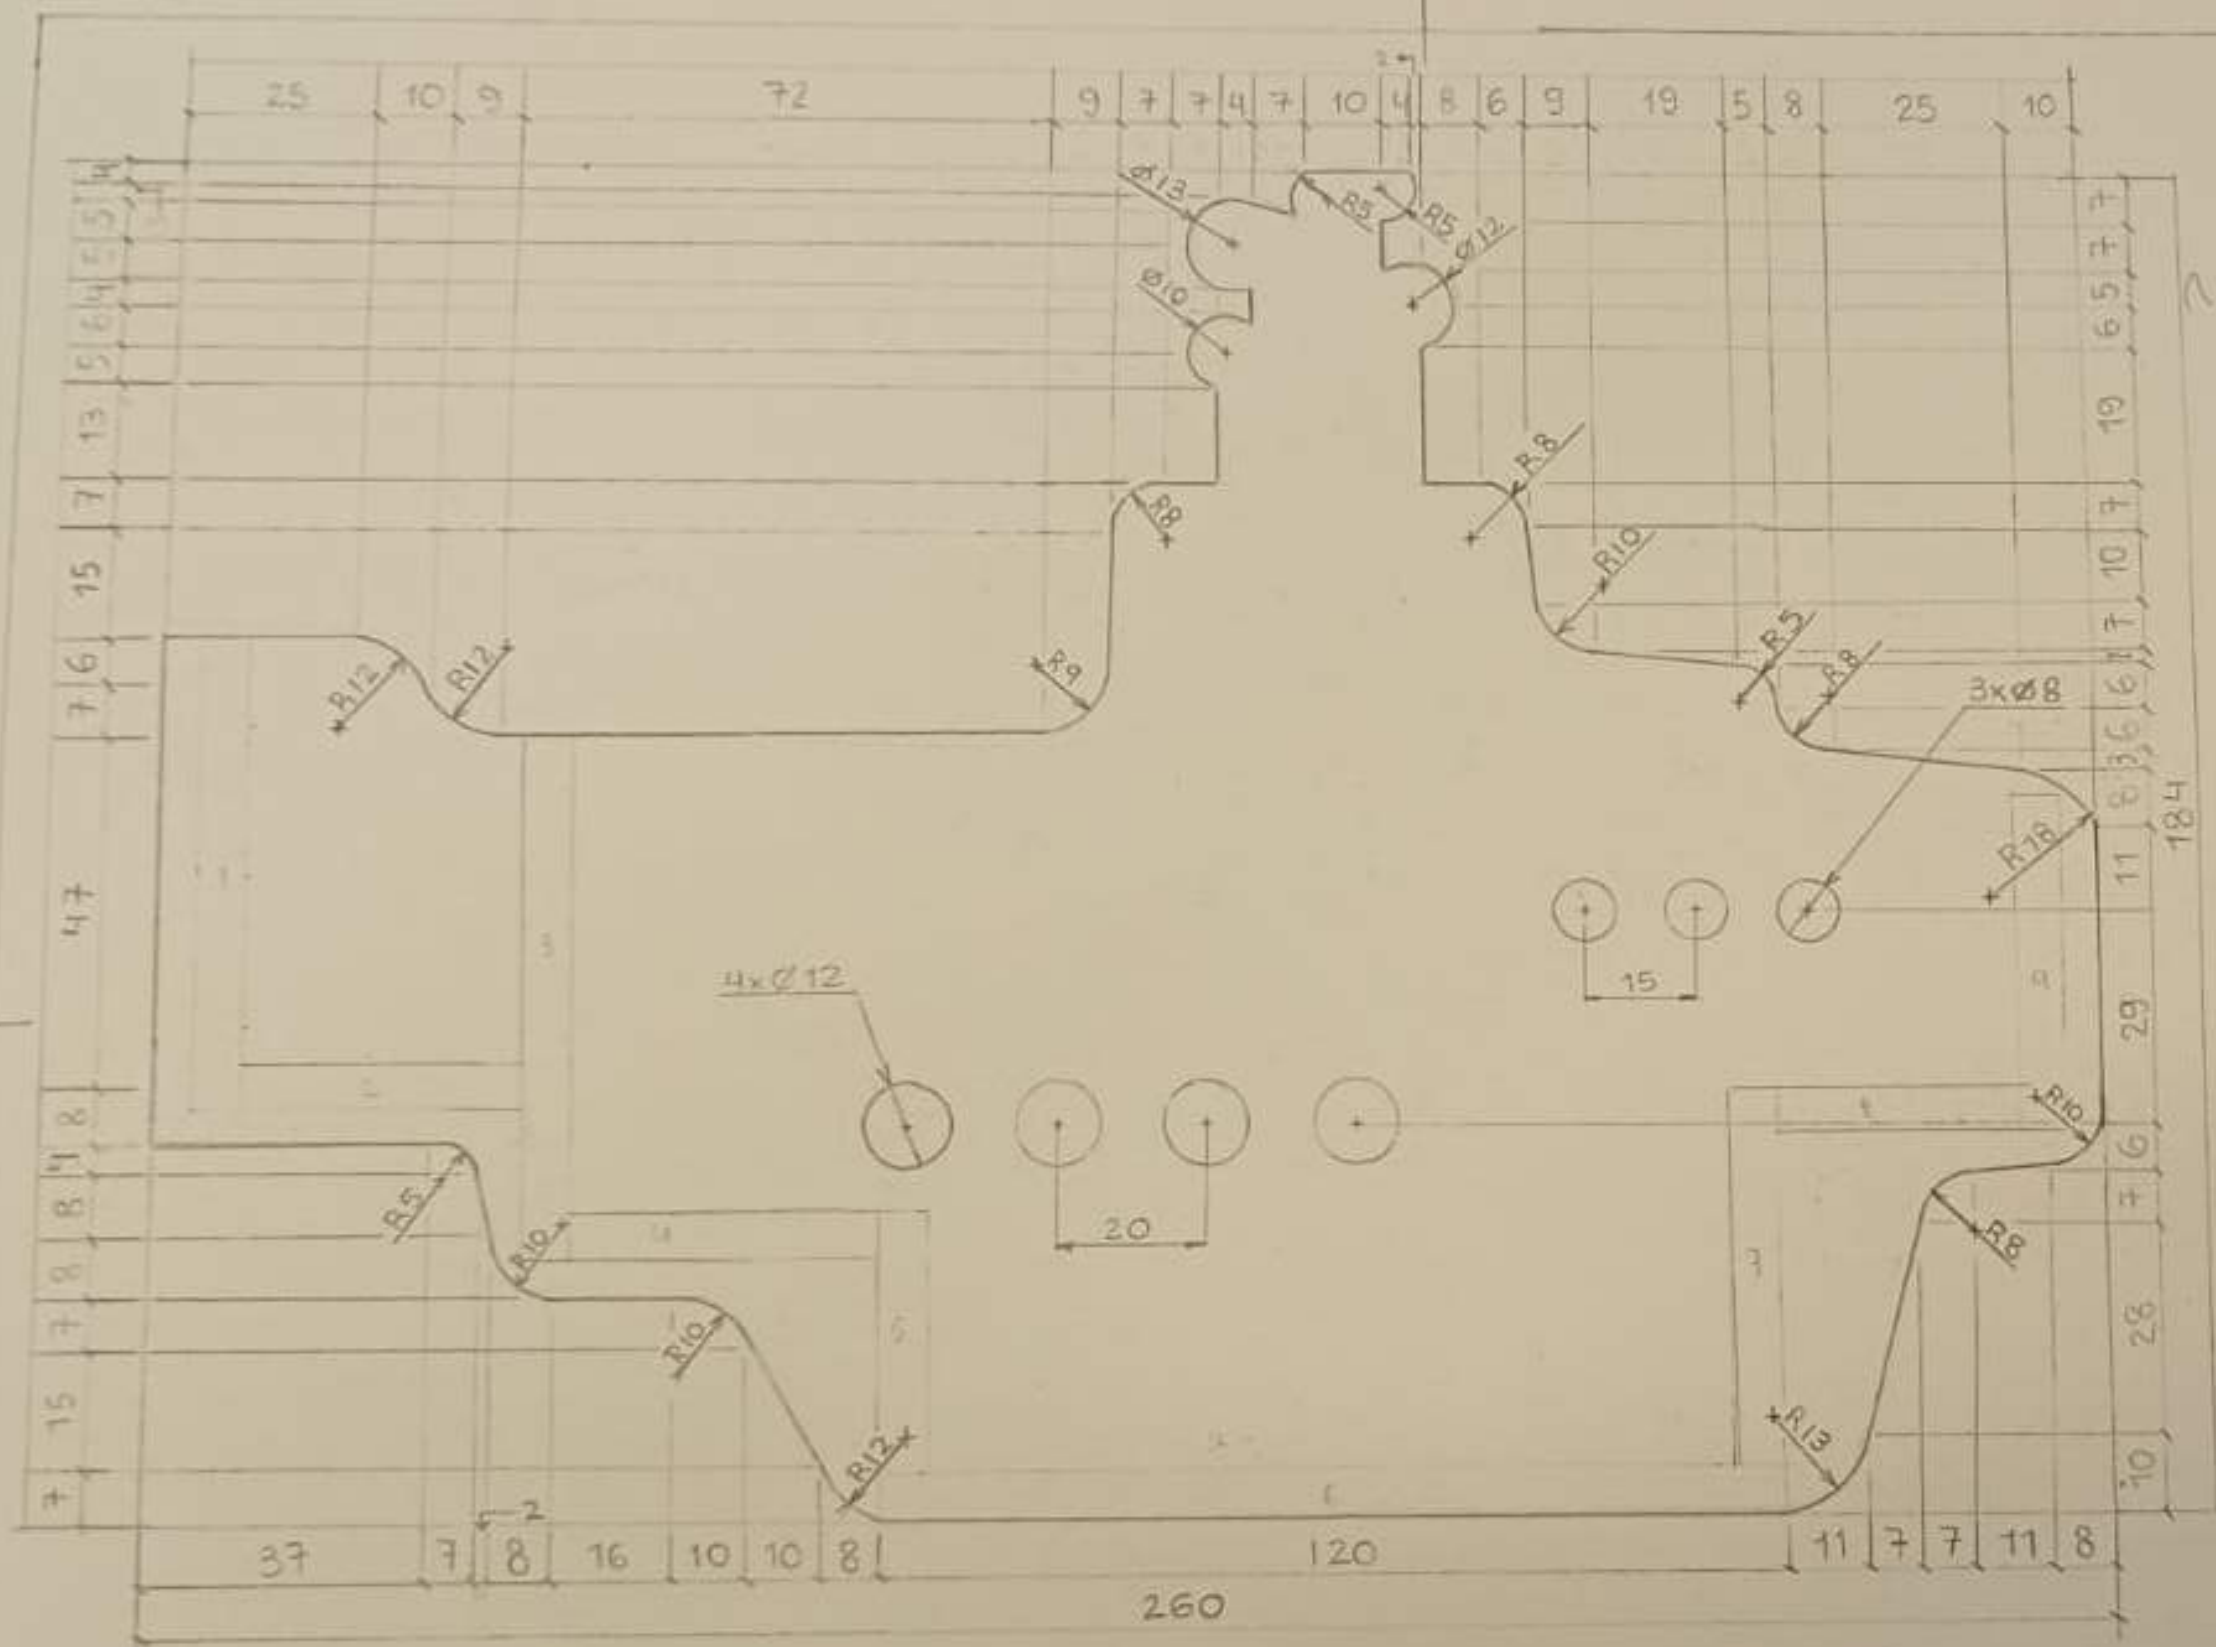

A seguir, o painel de inspiração do projeto.

The Beatles Yellow Submarine

MODELO VOLUMETRICO

DESENHO TÉCNICO

Item	Descrição	Qtde.
1	Sustentação interna à esquerda (5mm para dentro)	1
2	Sustentação interna entre peça 1 e 3 - horizontal	1
3	Sustentação interna aplicada ao bucal da lâmpada	1
4	Sustentação interna entre peça 3 e 5 - horizontal	1

	TÍTULO	DATA	FOLHA
	Peças Internas I	30/05/26	A4
	ALUNO	TURMA	MEDIDA
	Mariana Pimenta Guedes	25.2	mm
	PROFESSOR	DISCIPLINA	ESCALA
Mariana	Modelagem II	1:1	

Item	Descrição	Qtde.
5	Sustentação interna entre peça 4 e base - vertical	1
6	Sustentação interna entre base e peça 8 - vertical	1
7	Sustentação interna entre peças 7 e 9 - horizontal	1
8	Sustentação interna à direita - vertical	1

	TÍTULO	DATA	FOLHA
	Peças Internas II	30/05/26	A3
	ALUNO	TURMA	MEDIDA
	Mariana P. Guedes	25.2	mm
	PROFESSOR	DISCIPLINA	ESCALA
Mariana	Modelagem II	1:1	

RENDER

ACABAMENTOS NA MADEIRA

PINTURA

PRODOTTO FINAL