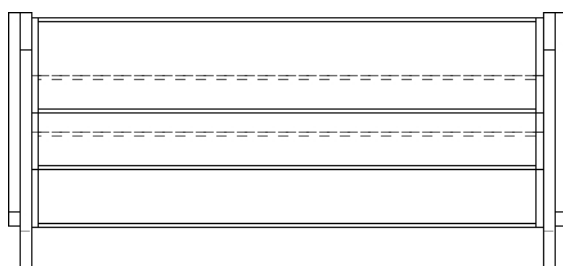

Horta Vertical - Isométrica

Joao Vitor Melotti

Escala:1:10

Unidade: m

Data: 01.08.2021

Horta Vertical - Frontal, Lateral E. e Superior

Joao Vitor Melotti

Escala:1:20

Unidade: m

Data: 01.08.2021

Horta Vertical - Madeiras

Joao Vitor Melotti

Escala:1:10

Unidade: m

Data: 01.08.2021

• 6 de 1,31 x 0,04 x 0,01

• 6 de 0,25 x 0,10 x 0,02

• 3 de 1,35 x 0,25 x 0,03

• 2 de 0,56 x 0,10 x 0,03  110° em uma extremidade

• 2 de 1,55 x 0,10 x 0,03  20° em uma extremidade

• 2 de 1,69 x 0,10 x 0,03  70° nas duas extremidades

Horta Vertical - Madeiras Dimensionadas

Joao Vitor Melotti

Escala: 1:10

Unidade: m

Data: 01.08.2021